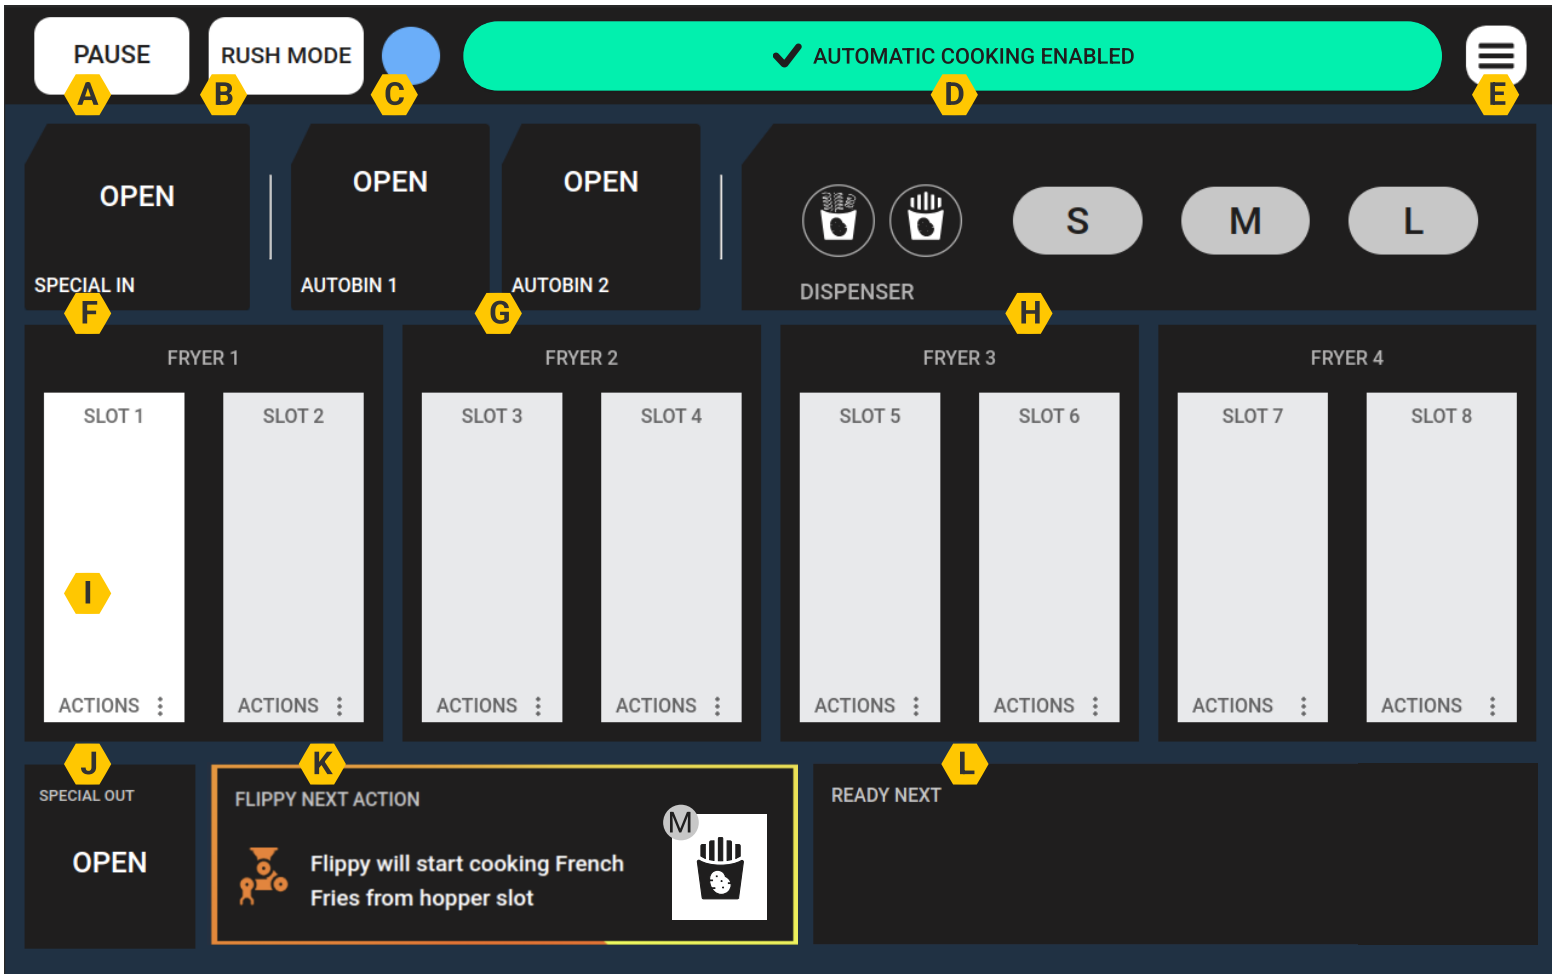

Tap on **Start Flippy** and wait for the Cooking Menu.

A Pause

B Rush Mode

C System Status

D Status Alarm Banner

E Menu

F Specialty Basket Inrack Status

G AutoBin Orders

H Dispenser Orders

I Fryer Slots

J Specialty Basket Outrack Status

K Flippy Next Actions

L Ready Next (Queue)

Presiona **Iniciar Flippy** y espera el Menú de Cocina.

A Pausar

B Modo Rápido

C Estado del Sistema

D Banner de Alerta de Estado

E Menú

F Estado de Canasta Especial en el Estante de Entrada

G Ordenes de AutoBin

H Ordenes del Dispensador

I Ranuras de Freidora

J Estado de la Canasta Especial en el Estante de Salida