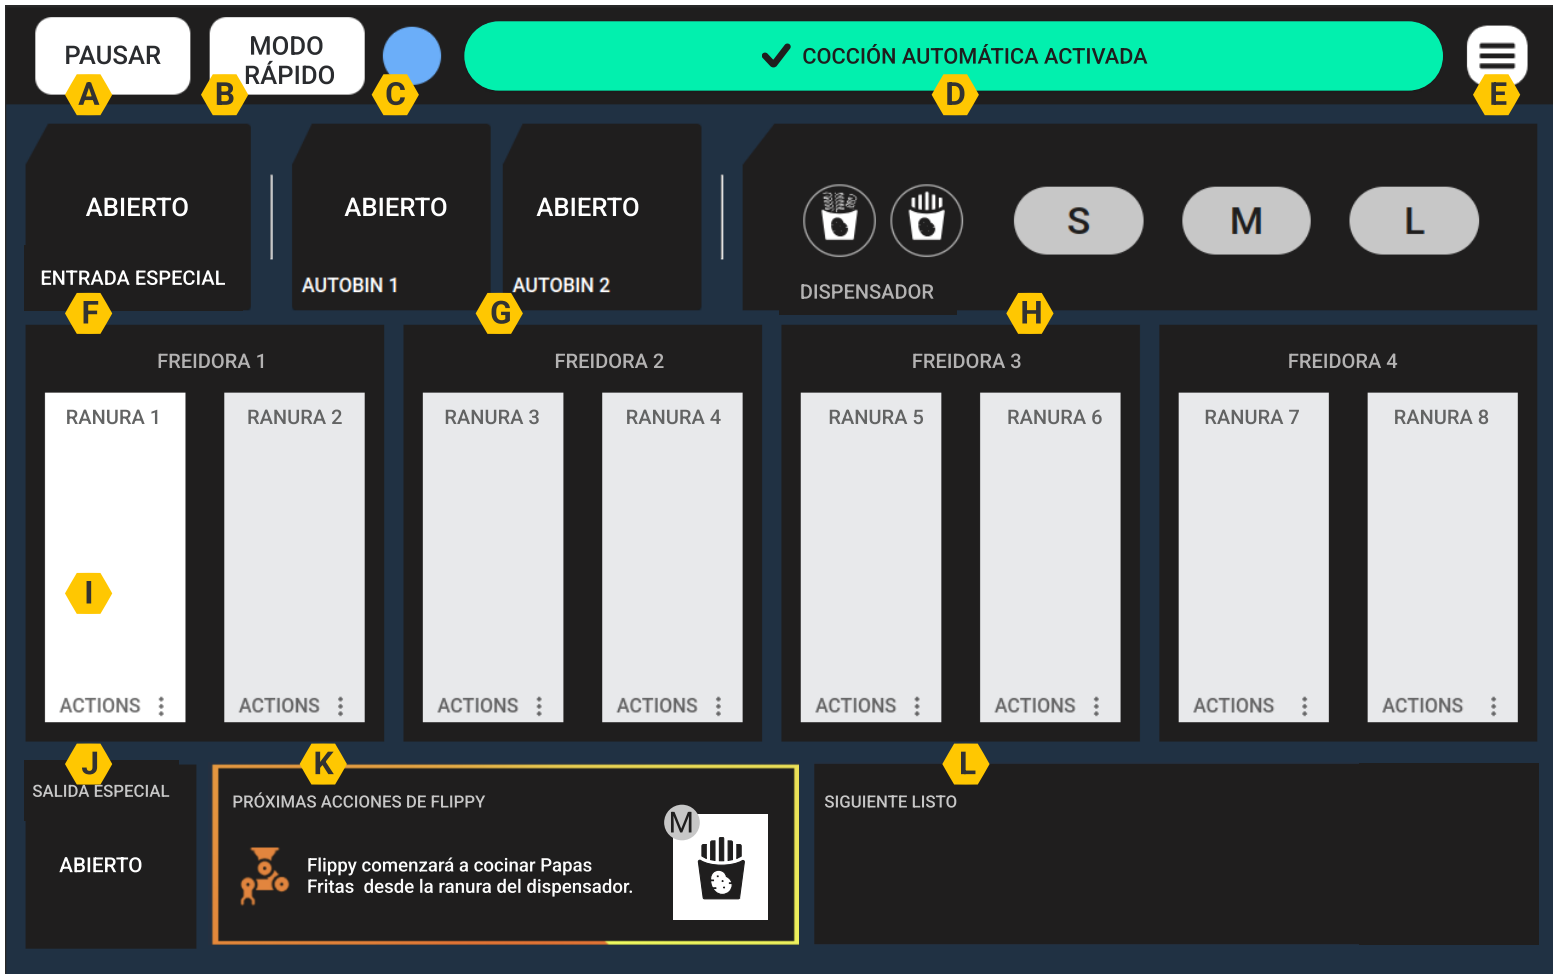

Tap on **Start Flippy** and wait for the Cooking Menu.

A Pause

B Rush Mode

C System Status

D Status Alarm Banner

E Menu

F Specialty Basket Inrack Status

G AutoBin Orders

H Dispenser Orders

I Fryer Slots

J Specialty Basket Outrack Status

K Flippy Next Actions

L Ready Next (Queue)

Presiona **Iniciar Flippy** y espera el Menú de Cocina.

A Pausar

B Modo Rápido

C Estado del Sistema

D Banner de Alerta de Estado

E Menú

F Estado de Canasta Especial en el Estante de Entrada

G Ordenes de AutoBin

H Ordenes del Dispensador

I Ranuras de Freidora

J Estado de la Canasta Especial en el Estante de Salida